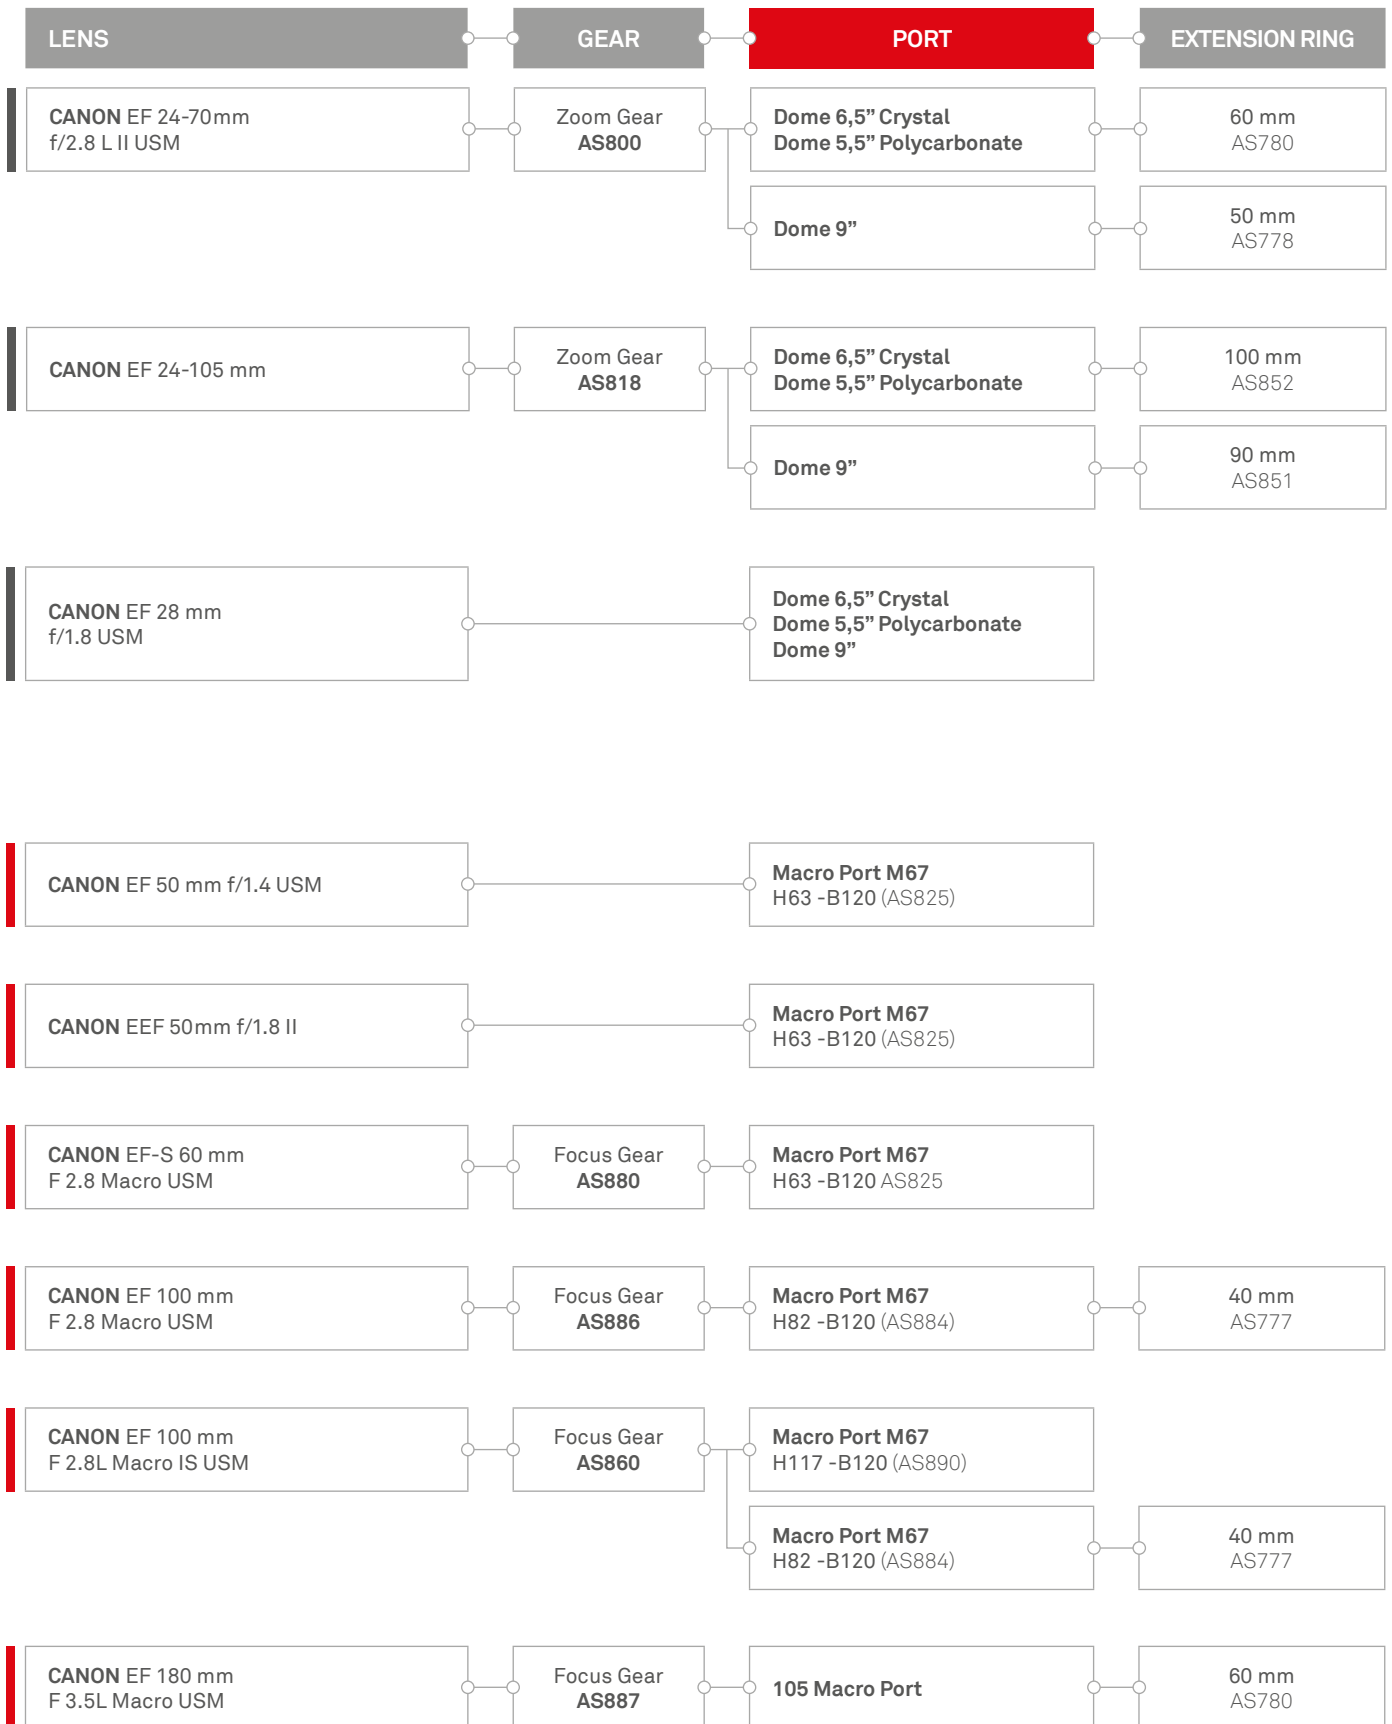

PORT CHART

Dome 4,5" -B120 cod. AS770
Dome 6,5" Crystal -B120 cod. AS740

Dome 5,5" Polycarbonate -B120 cod. AS801
Dome 9" -B120 cod. AS795

ISOTECNIC Srl

Via Milano, 177/B | Castelnuovo del Garda | 37014 | Verona | Italia | Partita IVA 04476140233 | Tel. +39 045.6450480

info@isotecnic.it | www.isotecnic.it

Follow us on