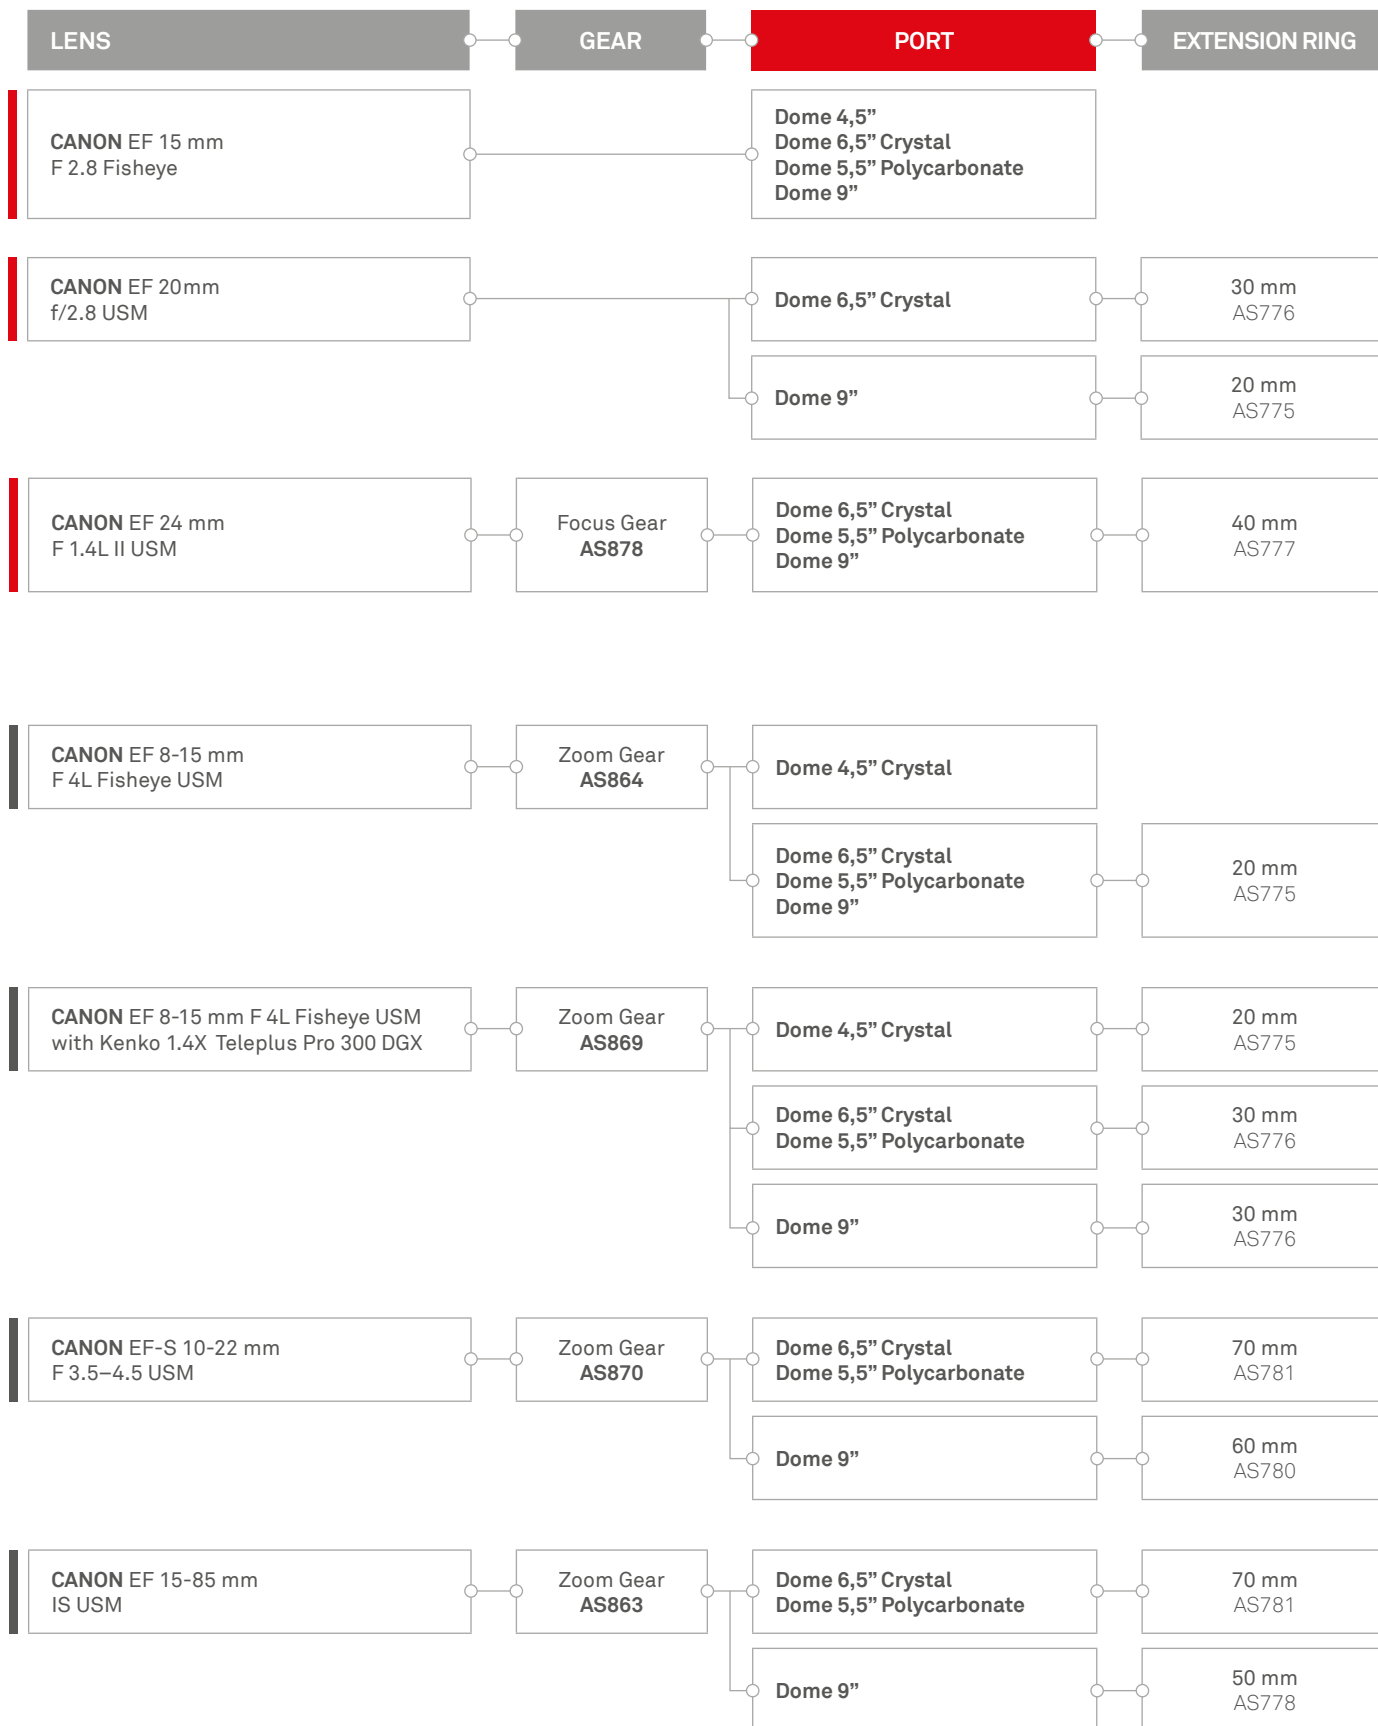

PORT CHART

Dome 4,5" -B120 cod.AS770
Dome 5,5" Polycarbonate -B120 cod.AS801

Dome 6,5" Crystal -B120 cod.AS740
Dome 9" cod.AS795

ISOTECNIC Srl

Via Milano, 177/B | Castelnuovo del Garda | 37014 | Verona | Italia | Partita IVA 04476140233 | Tel. +39 045.6450480

info@isotecnic.it | www.isotecnic.it

Follow us on