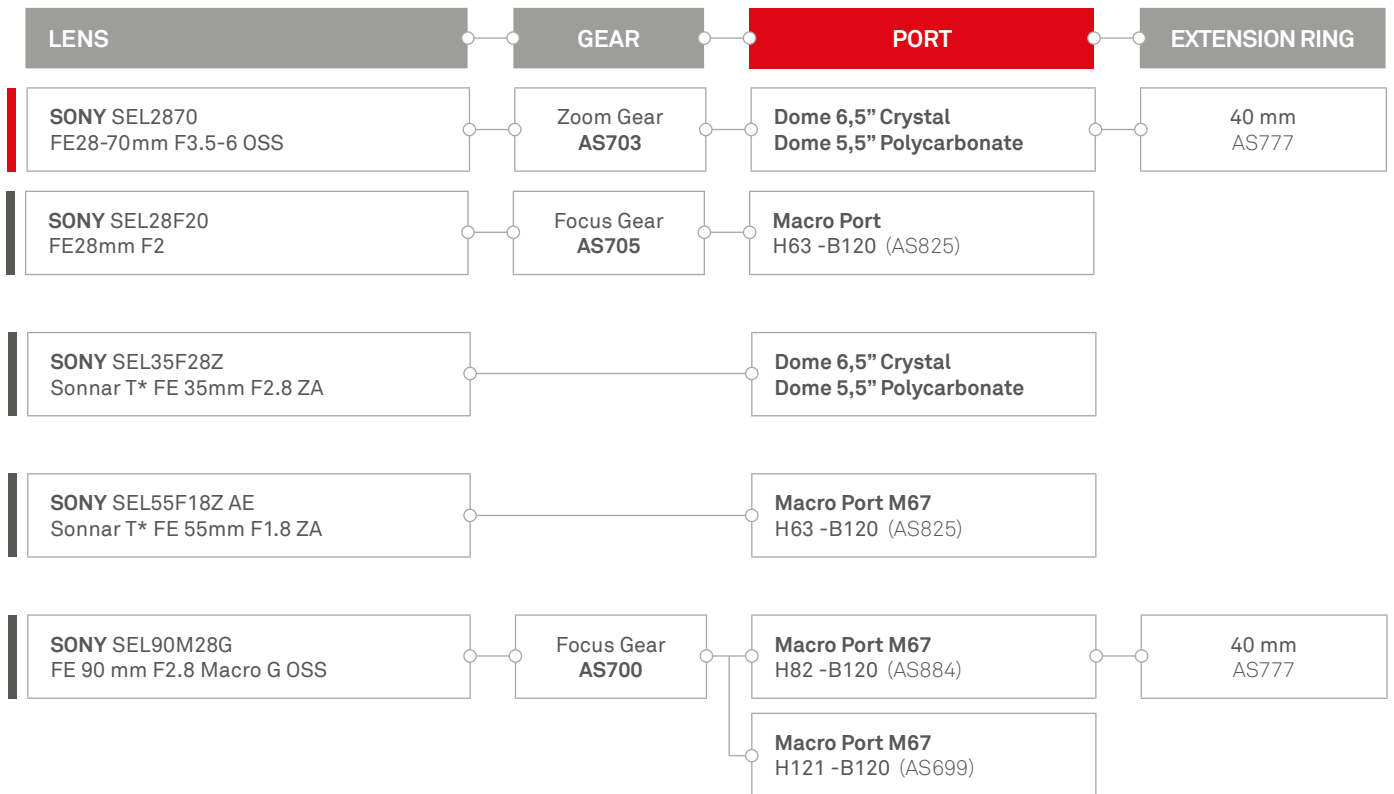

PORT CHART

SONY

Dome 4,5" -B120 cod.AS770
Dome 5,5" Polycarbonate -B120 cod.AS801

Dome 6,5" Crystal -B120 cod.AS740
Dome 9" cod.AS795

ISOTECNIC Srl

Via Milano, 177/B | Castelnuovo del Garda | 37014 | Verona | Italia | Partita IVA 04476140233 | Tel. +39 045.6450480

info@isotecnic.it | www.isotecnic.it

Follow us on